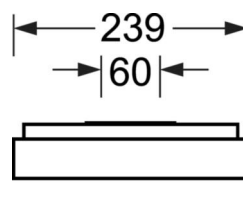

Оптика

Оснастка	LED, цветопередача/оттенок света CRI ≥ 80 / 4000K
Допуск для координаты цветности (MacAdam)	3SDCM
Фотобиологическая безопасность (светильник)	RGO
Номинальный световой поток	1706lm
Срок службы LED	100000h L80/B10 (Tq 25°C), 50000h L90/B50 (Tq 25°C)
светоотдача светильников	128lm/W
UGR поп./вдоль	18.6 / 18.9

DEEP-LINK

<https://www.regiolum.de/ru/article/65755026175>

Ссылка	LED 1700lm 840
ηLB	100 %
Φ ↓/↑	100 % / 0 %
UGR поп./вдоль дисплей	18.6 / 18.9
	65° < 3000cd/m²

Механика

цвет корпуса	серебристый/ белый алюминий RAL 9006
размеры (LxWxH/DxH)	648mm x 239mm x 55mm
вес (нетто)	3.2kg
Кабельный ввод KE (X/Y)	0mm/0mm
Вид монтажа	установка на стене, Потолочная одиночная установка

размеры

L	648 mm	Длина
B	239 mm	Ширина
H	55 mm	Высота
A1	550 mm	Расстояние между точками крепежа при одиночной установке
A4	60 mm	Расстояние между точками крепежа (ширина)
X	0 mm	Расстояние от ввода проводов до середины светильника по оси X (вдо
Y	0 mm	Расстояние от ввода проводов до середины светильника по оси Y (поп