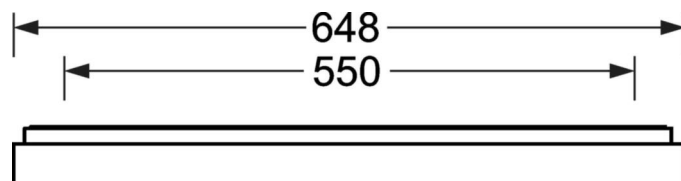

Оптика

Оснастка	LED, цветопередача/оттенок света CRI ≥ 80 / 4000K
Допуск для координаты цветности (MacAdam)	3SDCM
Фотобиологическая безопасность (светильник)	RGO
Номинальный световой поток	1706lm
Срок службы LED	100000h L80/B10 (Tq 25°C), 50000h L90/B50 (Tq 25°C)
светоотдача светильников	128lm/W
UGR поп./вдоль	18.6 / 18.9

DEEP-LINK

<https://www.regiolum.de/ru/article/65755026175>

Ссылка	LED 1700lm 840
ηLB	100 %
Φ ↓/↑	100 % / 0 %
UGR поп./вдоль дисплей	18.6 / 18.9
	65° < 3000cd/m²

Механика

цвет корпуса	серебристый/ белый алюминий RAL 9006
размеры (LxWxH/DxH)	648mm x 239mm x 55mm
вес (нетто)	3.2kg
Кабельный ввод KE (X/Y)	0mm/0mm
Вид монтажа	установка на стене, Потолочная одиночная установка

размеры

L	648 mm	Длина
B	239 mm	Ширина
H	55 mm	Высота
A1	550 mm	Расстояние между точками крепежа при одиночной установке
A4	60 mm	Расстояние между точками крепежа (ширина)
X	0 mm	Расстояние от ввода проводов до середины светильника по оси X (вдо
Y	0 mm	Расстояние от ввода проводов до середины светильника по оси Y (поп