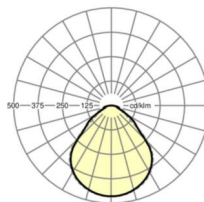

параметры

номер заказа	65755026175
код EAN	4020863495504
номер таможенного тарифа	94051190
Знак прохождения контроля	IP 20, класс защиты I, для рабочих мест за дисплеем 65° < 3000, ENEC10 VDE, F, Indoor, CE
Степень ударопрочности IK	IK03
Температура окружения	ta 25°C
Особые свойства	Готовность к IoT «Ready for IoT»
Гарантийный срок	5 лет
Государственные программы поддержки	BEG - государственные субсидии для энергосберегающих зданий (действительна только для Германии)

электротехника

Балласт	Электронный драйвер DALI2 (1 штука)
Мощность системы	13W
сетевое напряжение	230V/50Hz
автоматический предохранитель (пусковой ток)	18 штук/B10, 28 штук/B16, 30 штук/C10, 46 штук/C16
класс энергосбережения/Источник света	B

Оптика

Оснастка	LED, цветопередача/оттенок света CRI ≥ 80 / 4000K
Допуск для координаты цветности (MacAdam)	3SDCM
Фотобиологическая безопасность (светильник)	RGO
Номинальный световой поток	1706lm
Срок службы LED	100000h L80/B10 (Tq 25°C), 50000h L90/B50 (Tq 25°C)
светоотдача светильников	128lm/W
UGR поп./вдоль	18.6 / 18.9

DEEP-LINK

<https://www.regiolum.de/ru/article/65755026175>